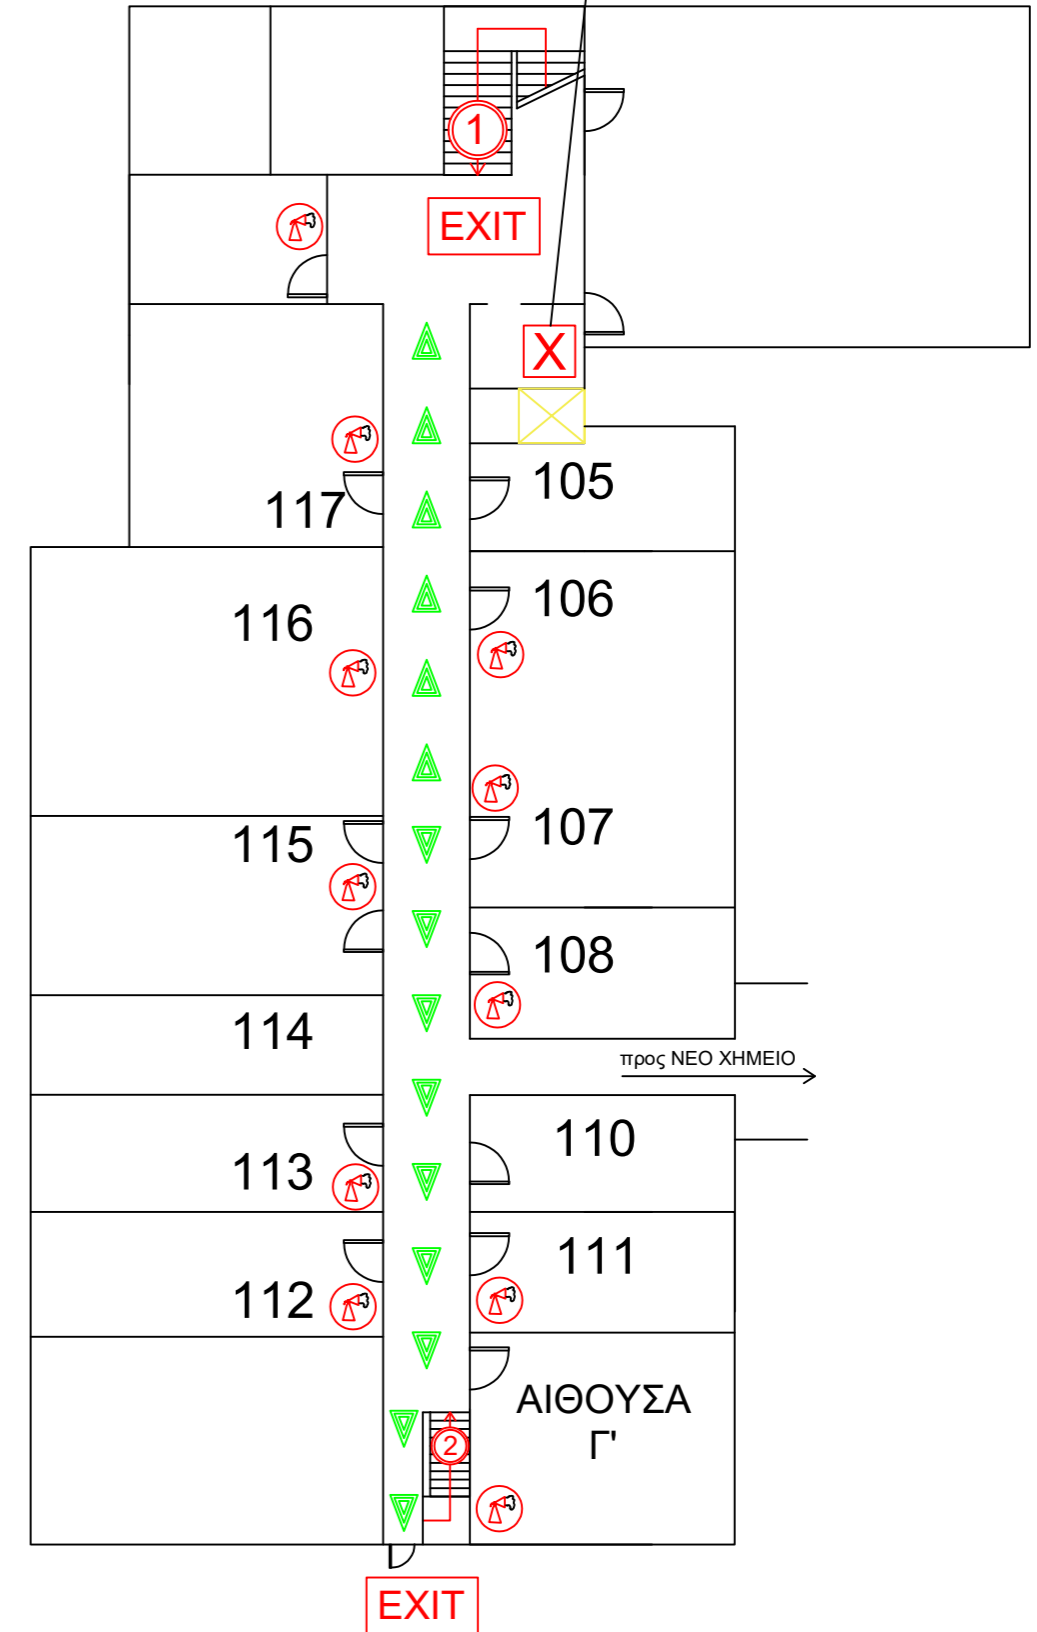

ΒΡΙΣΚΕΣΤΕ ΕΔΩ