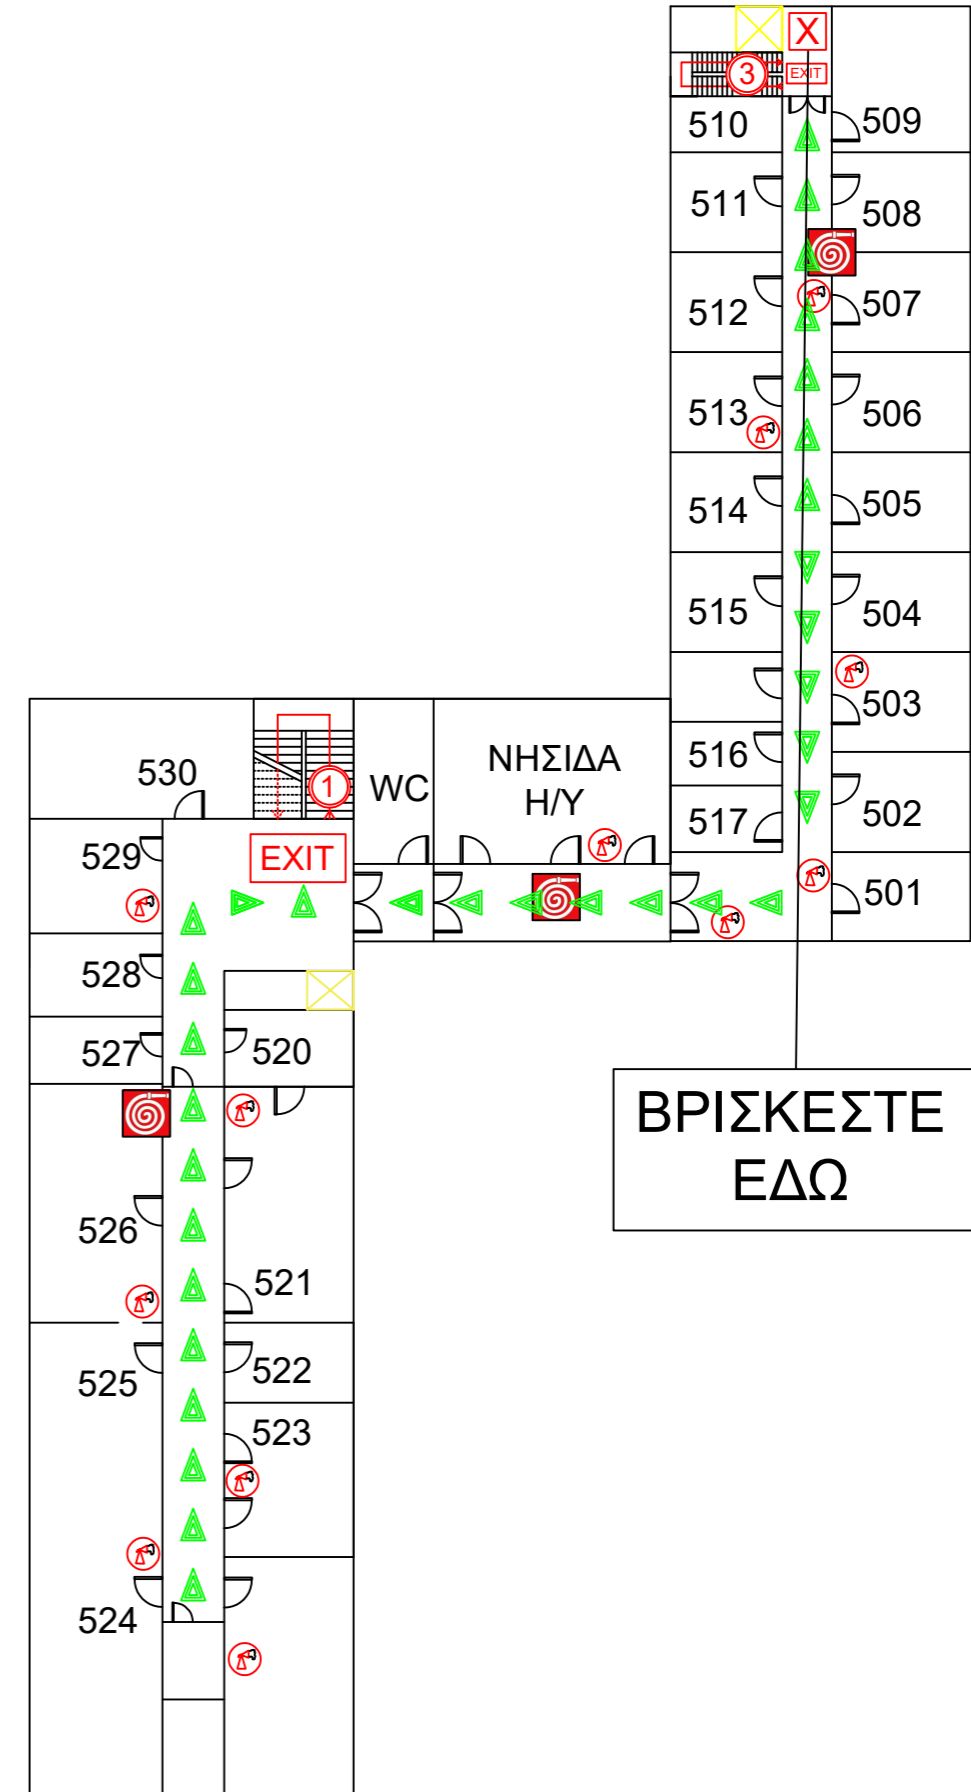

ΠΛΑΝΟ ΔΙΑΦΥΓΗΣ - ESCAPE PLAN

3ος Όροφος - 3rd Floor

ΥΠΟΜΝΗΜΑ

Η ΘΕΣΗ ΣΑΣ ΣΤΟ ΚΤΙΡΙΟ	
ΚΟΜΒΙΟ ΑΝΑΓΓΕΛΙΑΣ ΦΩΤΙΑΣ	
ΠΥΡΟΣΒΕΣΤΗΡΑΣ (Pa/CO ₂)	
ΟΡΙΖΟΝΤΙΑ ΟΔΕΥΣΗ ΔΙΑΦΥΓΗΣ	
ΚΛΙΜΑΚΟΣΤΑΣΙΟ ΔΙΑΦΥΓΗΣ	
ΣΗΜΕΙΟ ΣΥΓΚΕΝΤΡΩΣΗΣ	
ΠΥΡΟΣΒΕΣΤΙΚΗ ΦΩΛΙΑ	
ΕΞΟΔΟΣ ΚΙΝΔΥΝΟΥ	
ΑΝΕΛΚΥΣΤΗΡΑΣ	