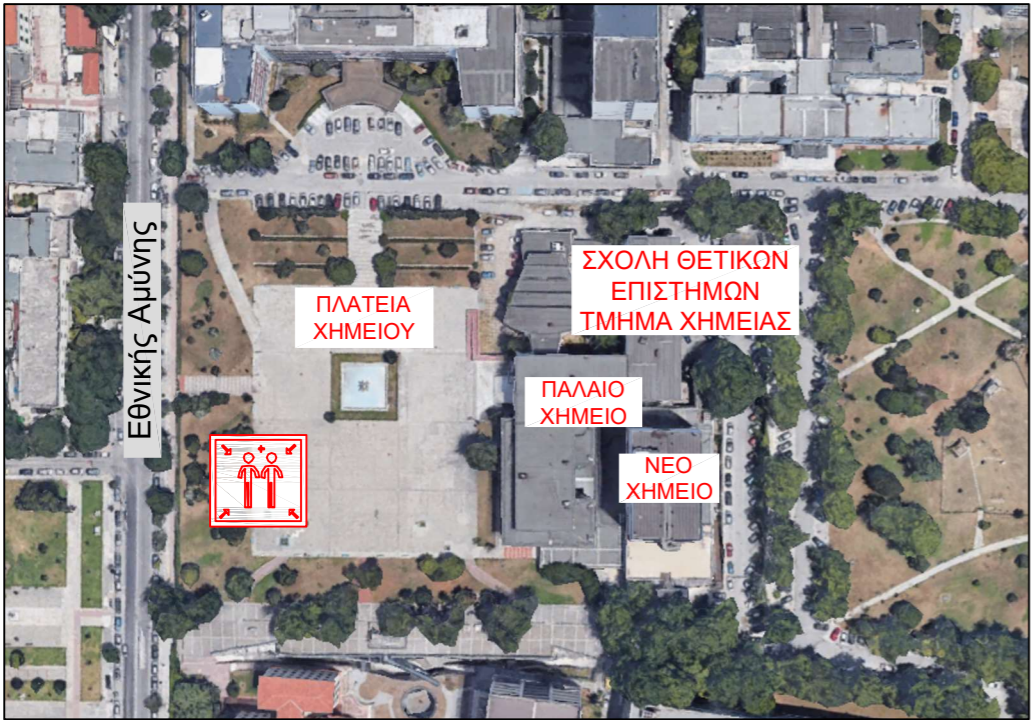

ΠΛΑΝΟ ΔΙΑΦΥΓΗΣ - ESCAPE PLAN

9ος Όροφος - 9th Floor

ΒΡΙΣΚΕΣΤΕ ΕΔΩ

ΥΠΟΜΝΗΜΑ

Η ΘΕΣΗ ΣΑΣ ΣΤΟ ΚΤΙΡΙΟ	
ΚΟΜΒΙΟ ΑΝΑΓΓΕΛΙΑΣ ΦΩΤΙΑΣ	
ΠΥΡΟΣΒΕΣΤΗΡΑΣ (Pa/CO ₂)	
ΟΡΙΖΟΝΤΙΑ ΟΔΕΥΣΗ ΔΙΑΦΥΓΗΣ	
ΚΛΙΜΑΚΟΣΤΑΣΙΟ ΔΙΑΦΥΓΗΣ	
ΣΗΜΕΙΟ ΣΥΓΚΕΝΤΡΩΣΗΣ	
ΠΥΡΟΣΒΕΣΤΙΚΗ ΦΩΛΙΑ	
ΕΞΟΔΟΣ ΚΙΝΔΥΝΟΥ	
ΑΝΕΛΚΥΣΤΗΡΑΣ	