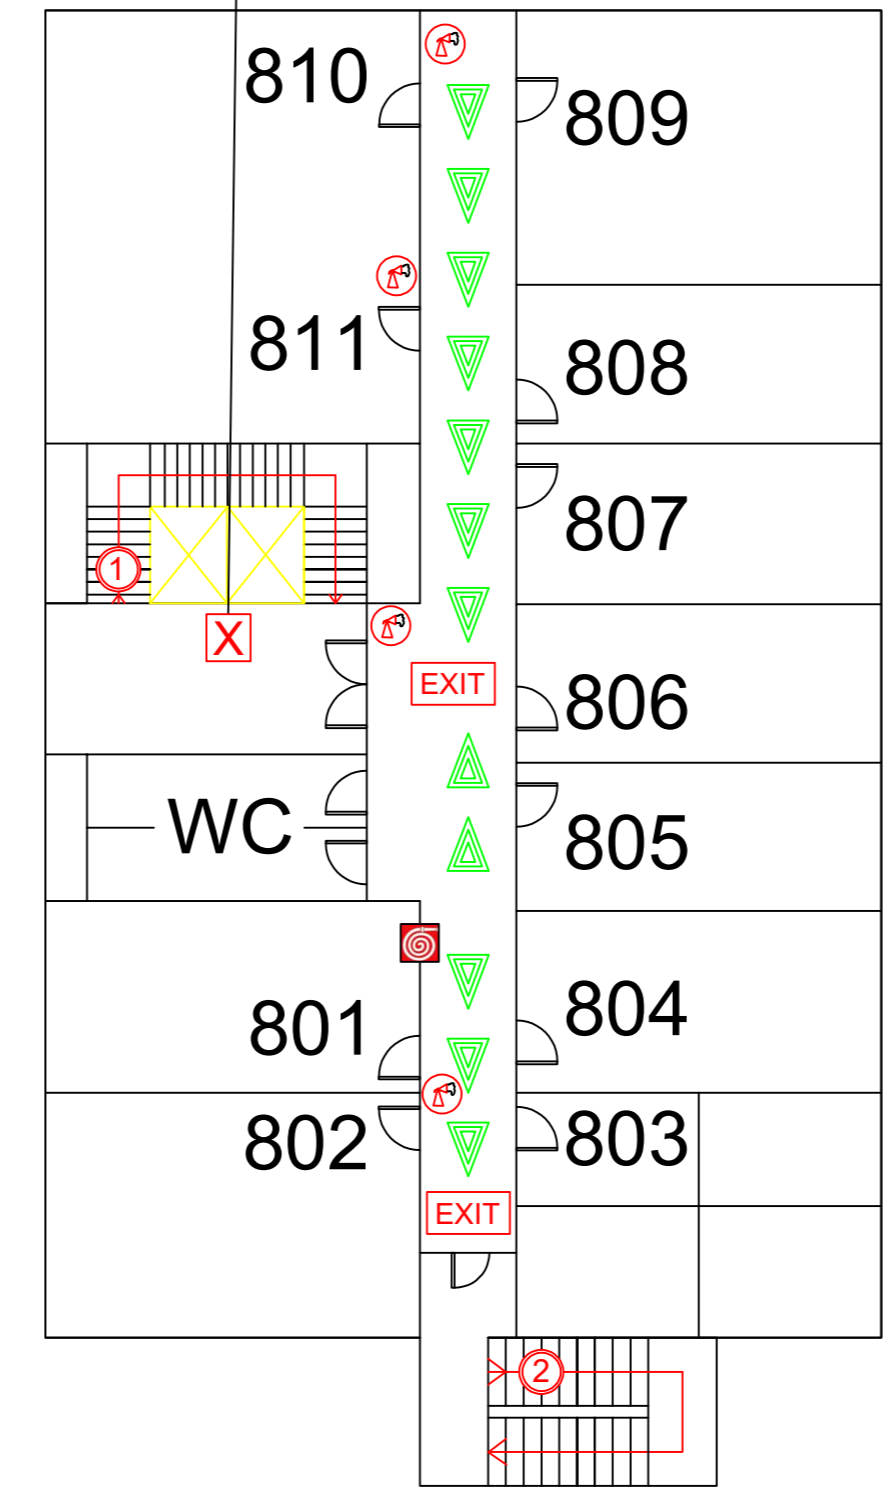

ΠΛΑΝΟ ΔΙΑΦΥΓΗΣ - ESCAPE PLAN

9ος Όροφος - 9th Floor

ΒΡΙΣΚΕΣΤΕ ΕΔΩ

ΥΠΟΜΝΗΜΑ

Η ΘΕΣΗ ΣΑΣ ΣΤΟ ΚΤΙΡΙΟ	
ΚΟΜΒΙΟ ΑΝΑΓΓΕΛΙΑΣ ΦΩΤΙΑΣ	
ΠΥΡΟΣΒΕΣΤΗΡΑΣ (Pa/CO ₂)	
ΟΡΙΖΟΝΤΙΑ ΟΔΕΥΣΗ ΔΙΑΦΥΓΗΣ	
ΚΛΙΜΑΚΟΣΤΑΣΙΟ ΔΙΑΦΥΓΗΣ	
ΣΗΜΕΙΟ ΣΥΓΚΕΝΤΡΩΣΗΣ	
ΠΥΡΟΣΒΕΣΤΙΚΗ ΦΩΛΙΑ	
ΕΞΟΔΟΣ ΚΙΝΔΥΝΟΥ	
ΑΝΕΛΚΥΣΤΗΡΑΣ	