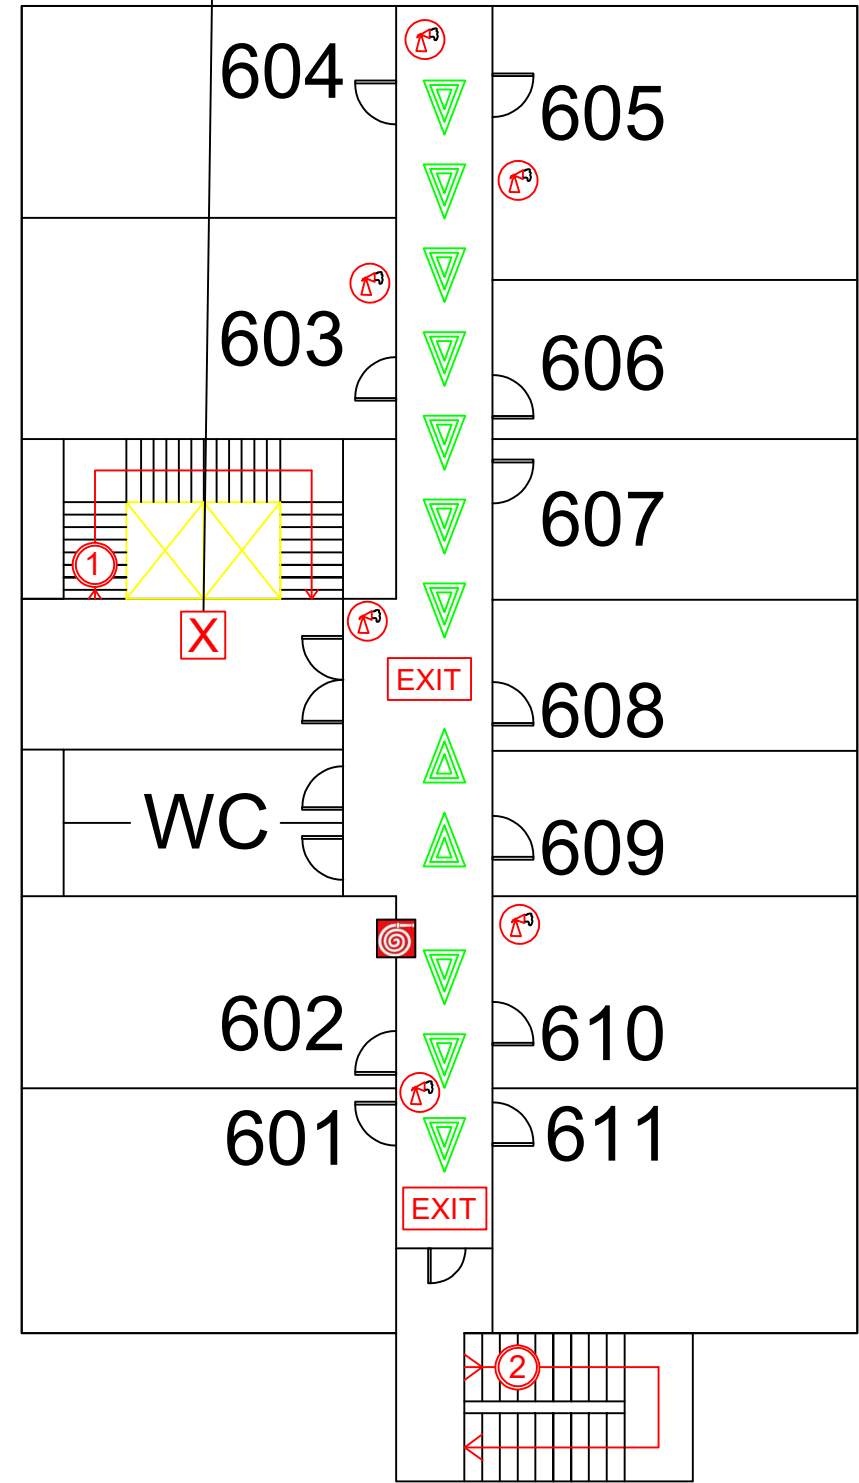

ΠΛΑΝΟ ΔΙΑΦΥΓΗΣ - ESCAPE PLAN

6ος Όροφος - 6th Floor

ΒΡΙΣΚΕΣΤΕ ΕΔΩ

ΥΠΟΜΝΗΜΑ

- Η ΘΕΣΗ ΣΑΣ ΣΤΟ ΚΤΙΡΙΟ
- ΚΟΜΒΙΟ ΑΝΑΓΓΕΛΙΑΣ ΦΩΤΙΑΣ
- ΠΥΡΟΣΒΕΣΤΗΡΑΣ (Pa/CO₂)
- ΟΡΙΖΟΝΤΙΑ ΟΔΕΥΣΗ ΔΙΑΦΥΓΗΣ
- ΚΛΙΜΑΚΟΣΤΑΣΙΟ ΔΙΑΦΥΓΗΣ
- ΣΗΜΕΙΟ ΣΥΓΚΕΝΤΡΩΣΗΣ
- ΠΥΡΟΣΒΕΣΤΙΚΗ ΦΩΛΙΑ
- ΕΞΟΔΟΣ ΚΙΝΔΥΝΟΥ
- ΑΝΕΛΚΥΣΤΗΡΑΣ