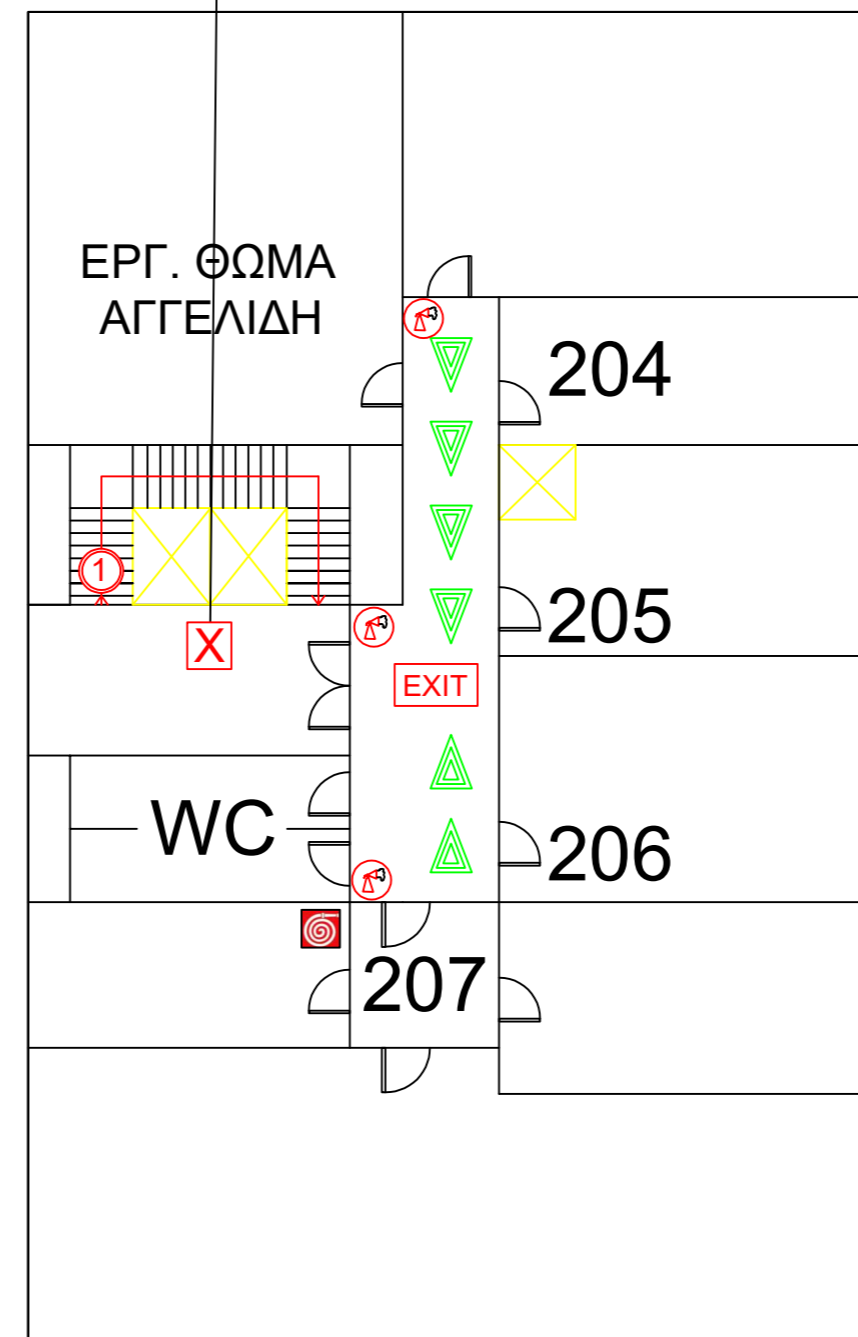

ΠΛΑΝΟ ΔΙΑΦΥΓΗΣ - ESCAPE PLAN

2ος Όροφος - 2nd Floor

ΒΡΙΣΚΕΣΤΕ ΕΔΩ

ΥΠΟΜΝΗΜΑ

- Η ΘΕΣΗ ΣΑΣ ΣΤΟ ΚΤΙΡΙΟ
- ΚΟΜΒΙΟ ΑΝΑΓΓΕΛΙΑΣ ΦΩΤΙΑΣ
- ΠΥΡΟΣΒΕΣΤΗΡΑΣ (Pa/CO₂)
- ΟΡΙΖΟΝΤΙΑ ΟΔΕΥΣΗ ΔΙΑΦΥΓΗΣ
- ΚΛΙΜΑΚΟΣΤΑΣΙΟ ΔΙΑΦΥΓΗΣ
- ΣΗΜΕΙΟ ΣΥΓΚΕΝΤΡΩΣΗΣ
- ΠΥΡΟΣΒΕΣΤΙΚΗ ΦΩΛΙΑ
- ΕΞΟΔΟΣ ΚΙΝΔΥΝΟΥ
- ΑΝΕΛΚΥΣΤΗΡΑΣ