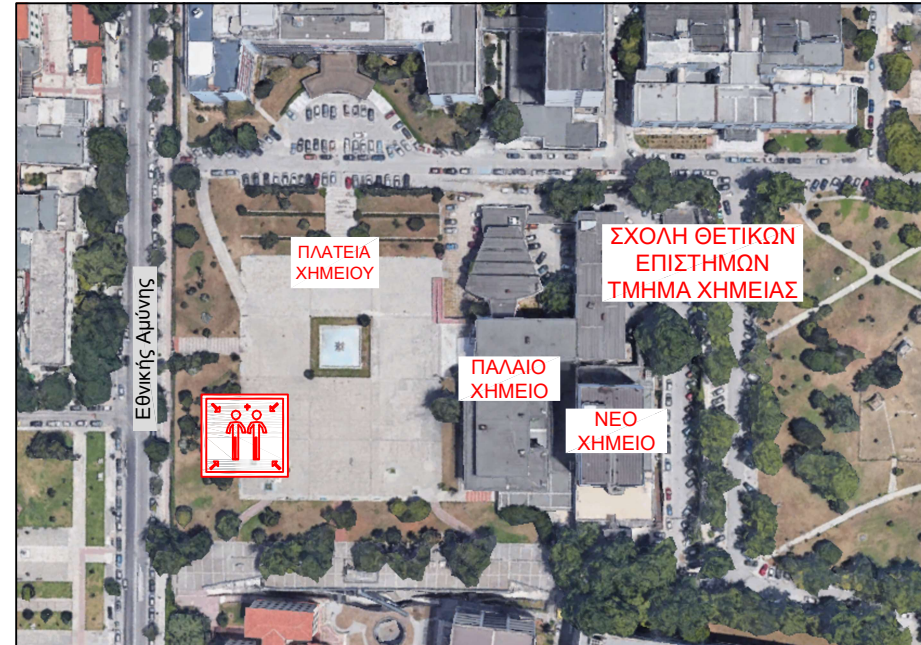

ΠΛΑΝΟ ΔΙΑΦΥΓΗΣ - ESCAPE PLAN

1ος Όροφος - 1st Floor

ΥΠΟΜΝΗΜΑ

Η ΘΕΣΗ ΣΑΣ ΣΤΟ ΚΤΙΡΙΟ	
ΚΟΜΒΙΟ ΑΝΑΓΓΕΛΙΑΣ ΦΩΤΙΑΣ	
ΠΥΡΟΣΒΕΣΤΗΡΑΣ (Pa/CO ₂)	
ΟΡΙΖΟΝΤΙΑ ΟΔΕΥΣΗ ΔΙΑΦΥΓΗΣ	
ΚΛΙΜΑΚΟΣΤΑΣΙΟ ΔΙΑΦΥΓΗΣ	
ΣΗΜΕΙΟ ΣΥΓΚΕΝΤΡΩΣΗΣ	
ΠΥΡΟΣΒΕΣΤΙΚΗ ΦΩΛΙΑ	
ΕΞΟΔΟΣ ΚΙΝΔΥΝΟΥ	
ΑΝΕΛΚΥΣΤΗΡΑΣ	

ΒΡΙΣΚΕΣΤΕ ΕΔΩ

ΣΕ ΠΕΡΙΠΤΩΣΗ ΕΚΤΑΚΤΗΣ ΑΝΑΓΚΗΣ

- ΠΑΡΑΜΕΙΝΕΤΕ ΨΥΧΡΑΙΜΟΙ
- ΣΗΜΑΝΑΤΕ ΣΥΝΑΓΕΡΜΟ ΜΕ ΤΑ ΚΟΜΒΙΑ ΑΝΑΓΓΕΛΙΑΣ ΠΥΡΚΑΓΙΑΣ ΚΑΙ ΕΦΟΣΟΝ ΑΠΑΙΤΕΙΤΑΙ, ΕΝΗΜΕΡΩΣΤΕ ΤΗΝ ΠΥΡΟΣΒΕΣΤΙΚΗ ΥΠΗΡΕΣΙΑ
- ΣΕ ΠΕΡΙΠΤΩΣΗ ΠΥΡΚΑΓΙΑΣ, ΧΡΗΣΙΜΟΠΟΙΗΣΤΕ ΑΝ ΜΠΟΡΕΙΤΕ ΤΑ ΜΕΣΑ ΚΑΤΑΣΒΕΣΗΣ, ΣΤΟΧΕΥΟΝΤΑΣ ΣΤΗ ΒΑΣΗ ΤΗΣ ΕΣΤΙΑΣ
- ΕΚΚΕΝΩΣΤΕ ΤΟΝ ΧΩΡΟ ΣΥΜΦΩΝΑ ΜΕ ΤΙΣ ΣΗΜΑΝΣΕΙΣ ΚΑΙ ΤΙΣ ΕΞΟΔΟΥΣ ΔΙΑΦΥΓΗΣ
ΒΟΗΘΕΙΣΤΕ ΤΑ ΑΤΟΜΑ ΠΟΥ ΚΙΝΔΥΝΕΥΟΥΝ
ΧΡΗΣΙΜΟΠΟΙΗΣΤΕ ΤΑ ΚΛΙΜΑΚΟΣΤΑΣΙΑ, ΟΧΙ ΤΟΥΣ ΑΝΕΛΚΥΣΤΗΡΕΣ
- ΚΑΤΕΥΘΥΝΘΕΙΤΕ ΣΤΑ ΣΗΜΕΙΑ ΣΥΓΚΕΝΤΡΩΣΗΣ ΚΑΙ ΜΗΝ ΕΠΙΣΤΡΕΨΕΤΕ ΣΤΟ ΚΤΙΡΙΟ ΧΩΡΙΣ ΑΔΕΙΑ